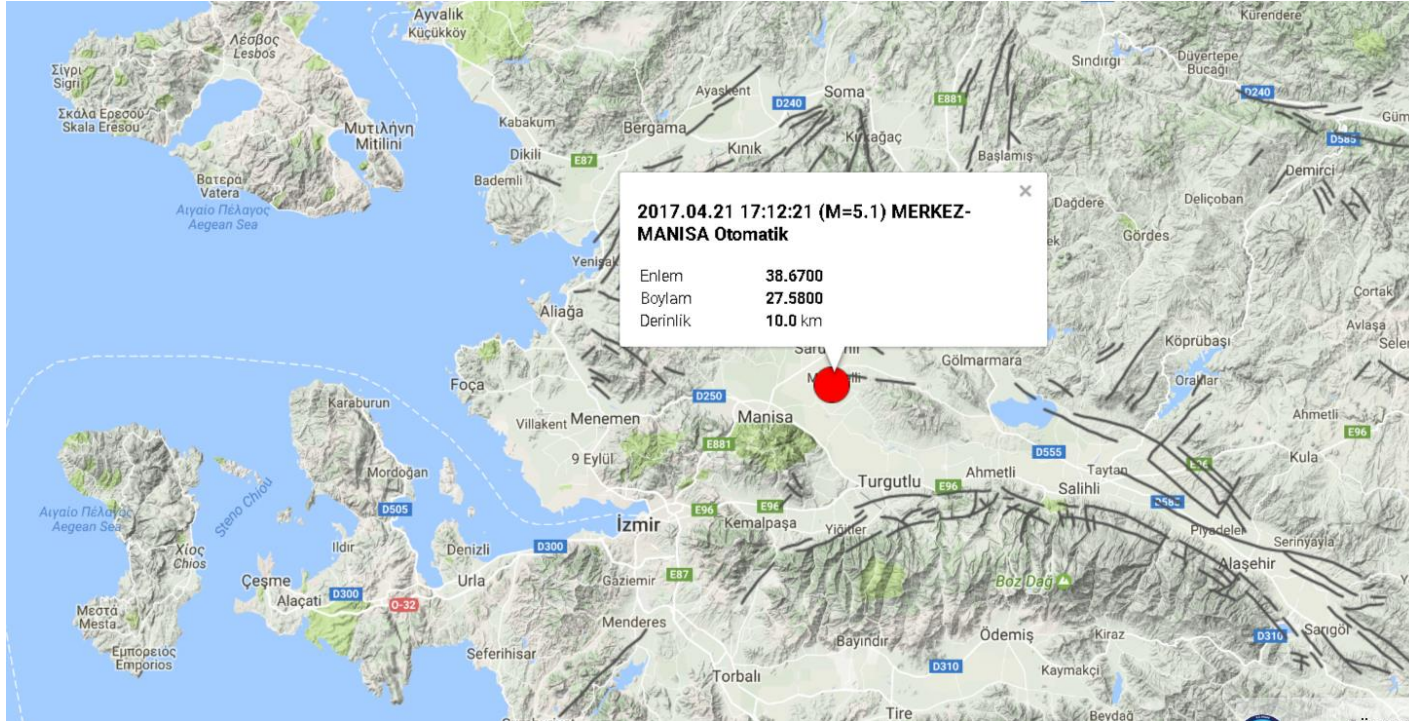

SAKARYA ÜNİVERSİTESİ
JEOFİZİK MÜHENDİSLİĞİ BÖLÜMÜ
DEPREM İZLEME VE ARAŞTIRMA MERKEZİ (DİVAM) DEPREM KAYIDI

21/04/2017 Manisa (Merkez) Depremi $M_I=5.1$ (UDİM)

Oluş Zamanı=17:12:21.0 (Yerel Saat) Enlem:38.67° K Boylam:27.58° D Derinlik=10.0 km

Uzaklık: 329 km Azimut:226°

SAKARYA ÜNİVERSİTESİ
JEOFİZİK MÜHENDİSLİĞİ BÖLÜMÜ
DEPREM İZLEME VE ARAŞTIRMA MERKEZİ (DİVAM) DEPREM KAYIDI