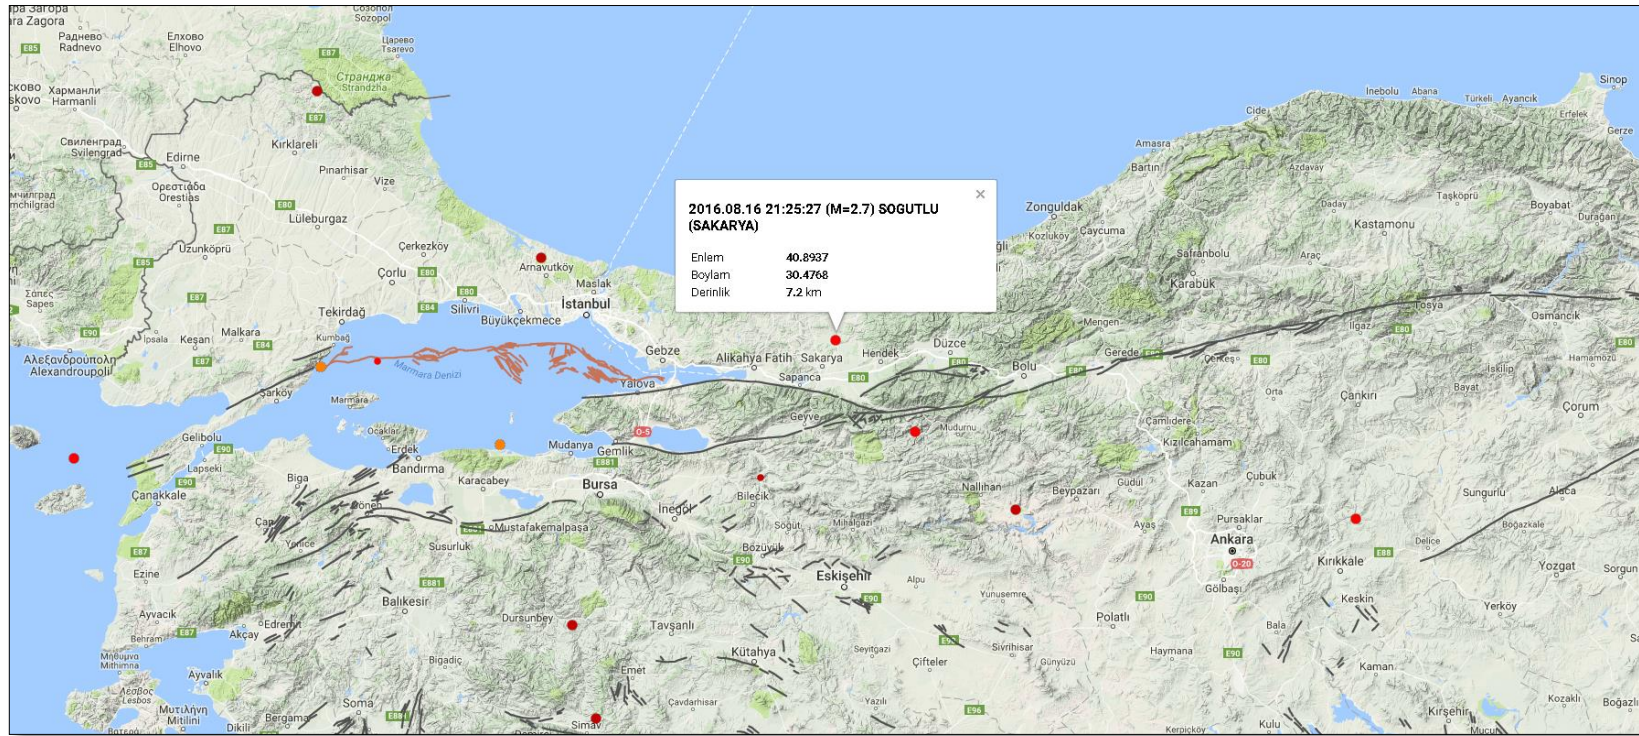

**SAKARYA ÜNİVERSİTESİ**  
**JEOFİZİK MÜHENDİSLİĞİ BÖLÜMÜ**  
**DEPREM İZLEME VE ARAŞTIRMA MERKEZİ (DİVAM) DEPREM KAYIDI**

**16/08/2016 Söğütlü (SAKARYA) Depremi  $M_I=2.7$  (UDİM)**

Oluş Zamanı=21:25:27.0 (Yerel Saat)    Enlem:40.8937° K    Boylam:30.4768° D    Derinlik=7.2 km

Uzaklık: 21 km    Azimut:36°

**SAKARYA ÜNİVERSİTESİ**  
**JEOFİZİK MÜHENDİSLİĞİ BÖLÜMÜ**  
**DEPREM İZLEME VE ARAŞTIRMA MERKEZİ (DİVAM) DEPREM KAYIDI**